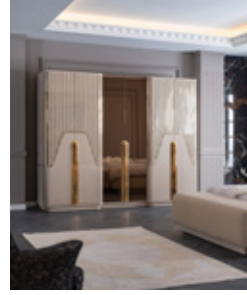

Bedroom Set Dimensions

Wardrobe	W: 270cm	D: 64cm	H: 220cm
Bed Frame	W: 190cm	D: 210cm	H: 46cm
Nightstand	W: 68cm	D: 40cm	H: 46cm
Dresser	W: 136cm	D: 46cm	H: 40cm
Dresser Mirror	W: 190cm	D: cm	H: 99cm