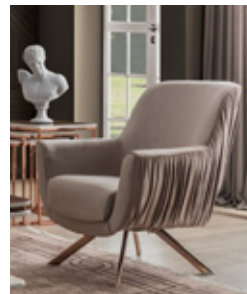

Dining Room Dimensions

TV Stand	W: 220cm	D: 52cm	H: 56cm
Shelf	W: 85cm	D: 23cm	H: 80cm
Coffee Table	W: 130cm	D: 68cm	H: 45cm

Sofa Set Dimensions

Triple	W: 235cm	D: 105cm	H: 84cm
Single	W: 88cm	D: 80cm	H: 90cm