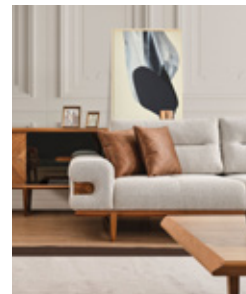

Dining Room Dimensions

Console	W: 220cm	D: 48cm	H: 80cm
Console Mirror	W: 128cm	D: 6cm	H: 128cm
Table	W: 208cm	D: 92cm	H: 78cm
Chair	W: cm	D: cm	H: cm
TV Stand	W: 220cm	D: 48cm	H: 58cm