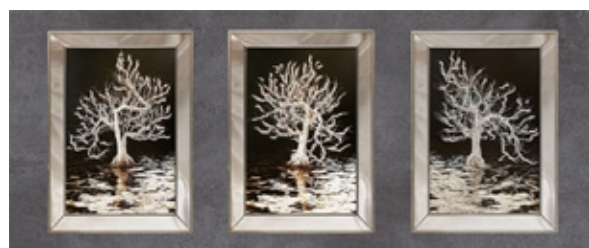

Parga / Offices

Dimensions

Desk	W: 220cm	D: 90cm	H: 75cm
Etagere	W: 100cm	D: 50cm	H: 75cm
Coffee Table	W: 80cm	D: 60cm	H: 45cm
Cabinet	W: 200cm	D: 41cm	H: 82cm

Carpets

Carpets

Coffee Tables

Coffee Tables

Accessory