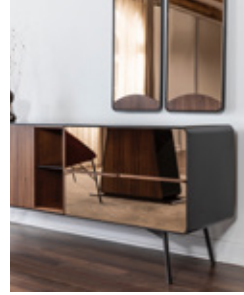

Arcadia

Dining Room Dimensions

Console	W: 217cm	D: 48cm	H: 80cm
Console Mirror	W: 40cm	D: 2cm	H: 100cm
Table	W: 208cm	D: 100cm	H: 77cm
Chair	W: 59cm	D: 55cm	H: 84cm
Bench	W: 128cm	D: 45cm	H: 48cm