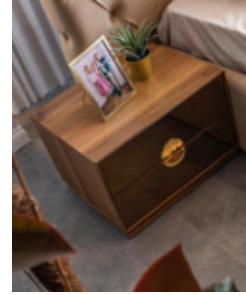

Dining Room Dimensions

TV Stand	W: 220cm	D: 50cm	H: 64cm
Coffee Table	W: 115cm	D: 69,5cm	H: 42cm

Maldiv

Sofa Set Dimensions

Triple	W: 230cm	D: 90cm	H: 70cm
Single	W: 76cm	D: 70cm	H: 69cm

Bedroom Set Dimensions