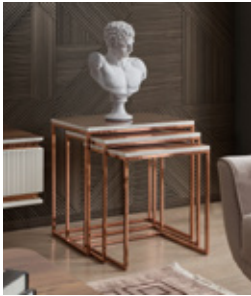

Dining Room Dimensions

Console	W: 220cm	D: 52cm	H: 86cm
Console Mirror	W: 49cm	D: cm	H: 85cm
Table	W: 180cm	D: 100cm	H: 78cm
Chair	W: 52cm	D: 60cm	H: 86cm

Dining Room Dimensions

TV Stand	W: 220cm	D: 52cm	H: 56cm
Shelf	W: 85cm	D: 23cm	H: 80cm
Coffee Table	W: 130cm	D: 68cm	H: 45cm

Sofa Set Dimensions

Triple	W: 235cm	D: 105cm	H: 84cm
Single	W: 88cm	D: 80cm	H: 90cm