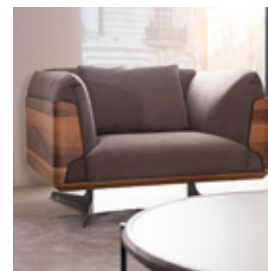

Gamma

Sofa Set Dimensions

Triple	W: 240cm	D: 85cm	H: 100cm
Single	W: 75cm	D: 75cm	H: 80cm