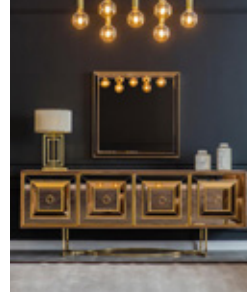

Grande

Dining Room Dimensions

Console	W: 220cm	D: 50cm	H: 82cm
Console Mirror	W: 90cm	D: 4cm	H: 90cm
Table	W: 195cm	D: 90cm	H: 76cm