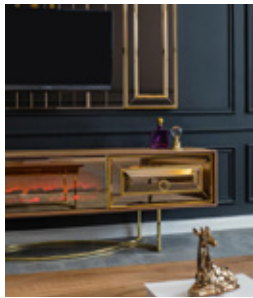

Dining Room Dimensions

TV Stand	W: 220cm	D: 50cm	H: 64cm
Coffee Table	W: 115cm	D: 69,5cm	H: 42cm

Maldiv

Sofa Set Dimensions

Triple	W: 230cm	D: 90cm	H: 70cm
Single	W: 76cm	D: 70cm	H: 69cm

Bedroom Set Dimensions