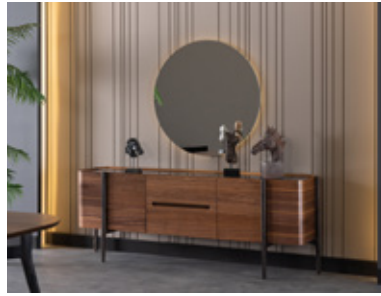

Bedroom Set Dimensions

Wardrobe	W: 270cm	D: 67cm	H: 220cm
Bed Frame 180cm	W: 171cm	D: 210cm	H: 35cm
Nightstand	W: 65cm	D: 46cm	H: 41cm
Dresser	W: 130cm	D: 50cm	H: 78,5cm
Dresser Mirror	W: 80cm	D: cm	H: 80cm

Dining Room Dimensions

Console	W: 210cm	D: 50cm	H: 81cm
Table	W: cm	D: cm	H: cm
Chair	W: 88cm	D: cm	H: 88cm
Console Mirror	W: 200cm	D: 100cm	H: 76cm
Wall Unit	W: 211cm	D: 50cm	H: 53cm

Sofa Set Dimensions

Triple	W: 235cm	D: 95cm	H: 70cm
Single	W: 95cm	D: 95cm	H: 90cm
Coffee Table	W: 120cm	D: 80cm	H: 40cm
Side Table	W: 50cm	D: 50cm	H: 50cm