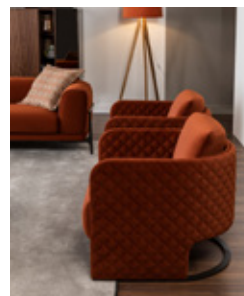

Dining Room Dimensions

Wall Tv Unit	W: 240cm	D: 48cm	H: 60cm
Center Table	W: 130cm	D: 76cm	H: 39cm
Side Table	W: 60cm	D: 50cm	H: 50cm
Coffee table	W: 56cm	D: 38cm	H: 53cm
Dresuar	W: 100cm	D: 48cm	H: 76cm
Showcase	W: 90cm	D: 48cm	H: 141cm