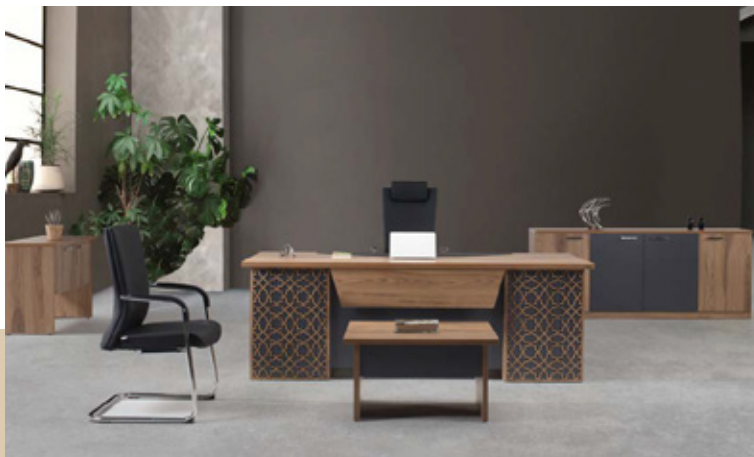

Parga / Offices

Dimensions

Desk	W: 220cm	D: 90cm	H: 75cm
Etagere	W: 100cm	D: 50cm	H: 75cm
Coffee Table	W: 80cm	D: 60cm	H: 45cm
Cabinet	W: 200cm	D: 41cm	H: 82cm