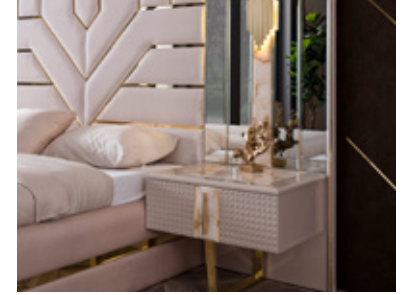

Triple	W: 222cm	D: 103cm	H: 75cm
Single	W: 75cm	D: 88cm	H: 83cm
Coffee Table	W: 138cm	D: 73cm	H: 42,8cm

Valentino

Bedroom Set Dimensions

Wardrobe	W: 270cm	D: 67cm	H: 230cm
Bed Frame	W: 172cm	D: 207,8cm	H: 40cm
Nightstand	W: 68,4cm	D: 48cm	H: cm
Dresser	W: 163,3cm	D: 48cm	H: 63,4cm
Dresser Mirror	W: 148,3cm	D: 3cm	H: 75,8cm