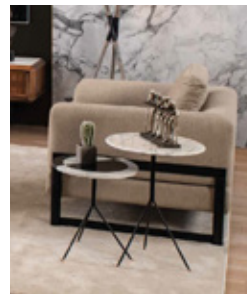

Dining Room Dimensions

Wall Unit	W: 240cm	D: 50cm	H: 70cm
Coffee Table	W: cm	D: cm	H: cm
Ottoman	W: 50cm	D: 39cm	H: 42cm

Sofa Set Dimensions

Triple	W: 240cm	D: 98cm	H: 42cm
Single	W: 100cm	D: 98cm	H: 42cm