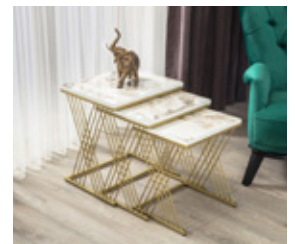

Parga / Offices

Dimensions

Desk	W: 220cm	D: 90cm	H: 75cm
Etagere	W: 100cm	D: 50cm	H: 75cm
Coffee Table	W: 80cm	D: 60cm	H: 45cm
Cabinet	W: 200cm	D: 41cm	H: 82cm

Carpets

Carpets

Coffee Tables

Coffee Tables

Accessory