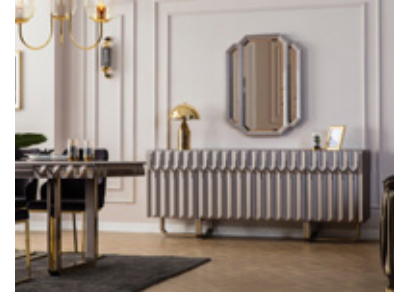

Dimensions

Wall Tv Unit	W: 210cm	D: 45cm	H: 51cm
Coffee Table	W: 120cm	D: 75cm	H: 47cm

Gamma

Sofa Set Dimensions

Triple	W: 240cm	D: 85cm	H: 100cm
Single	W: 75cm	D: 75cm	H: 80cm

Zümra

Dining Room Dimensions

Console	W: 212cm	D: 51cm	H: 85cm
Console Mirror	W: 237cm	D: cm	H: 173cm
Table	W: 200cm	D: 93cm	H: 77cm