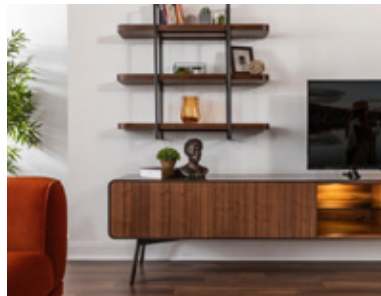

Arcadia

Dining Room Dimensions

Console	W: 217cm	D: 48cm	H: 80cm
Console Mirror	W: 40cm	D: 2cm	H: 100cm
Table	W: 208cm	D: 100cm	H: 77cm
Chair	W: 59cm	D: 55cm	H: 84cm
Bench	W: 128cm	D: 45cm	H: 48cm

Dining Room Dimensions

Wall Tv Unit	W: 240cm	D: 48cm	H: 60cm
Center Table	W: 130cm	D: 76cm	H: 39cm
Side Table	W: 60cm	D: 50cm	H: 50cm
Coffee table	W: 56cm	D: 38cm	H: 53cm
Dresuar	W: 100cm	D: 48cm	H: 76cm
Showcase	W: 90cm	D: 48cm	H: 141cm

Sofa Set Dimensions

Triple	W: 330cm	D: 100cm	H: 66cm
Single	W: 73cm	D: 83cm	H: 80cm
Corner	W: 406x316cm	D: 100cm	H: 66cm