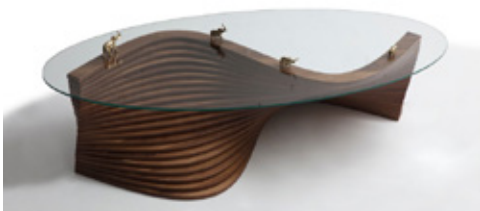

Parga / Offices

Dimensions

Desk	W: 220cm	D: 90cm	H: 75cm
Etagere	W: 100cm	D: 50cm	H: 75cm
Coffee Table	W: 80cm	D: 60cm	H: 45cm
Cabinet	W: 200cm	D: 41cm	H: 82cm

Carpets

Carpets

Coffee Tables

Coffee Tables

Accessory