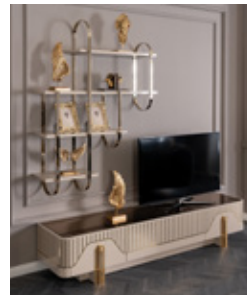

Dining Room Dimensions

Console	W: 213cm	D: 55cm	H: 85cm
Console Mirror	W: 60cm	D: cm	H: 115cm
Table	W: 200cm	D: 95cm	H: 76cm
Chair	W: 45cm	D: 45cm	H: 90cm
Wall Unit	W: 213cm	D: 46cm	H: 40cm