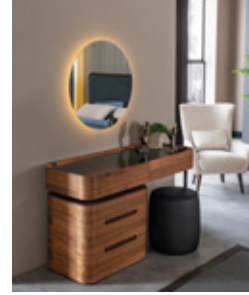

Bedroom Set Dimensions

Wardrobe	W: 270cm	D: 70cm	H: 220cm
Bed Frame	W: 230cm	D: 130cm	H: 210cm
Dresser	W: 142cm	D: 48cm	H: 79cm
Dresser Mirror	W: 125cm	D: cm	H: 70cm
Nightstand	W: 65cm	D: 45cm	H: 40cm

Dining Room Dimensions

Console	W: 208cm	D: 47cm	H: 80cm
Console Mirror	W: 91cm	D: cm	H: 91cm
Table	W: 200cm	D: 100cm	H: 76cm
Chair	W: 45cm	D: 45cm	H: 90cm
Wall Tv Unit	W: 208cm	D: 47cm	H: 48cm

Sofa Set Dimensions

Triple	W: 235cm	D: 95cm	H: 70cm
Single	W: 95cm	D: 95cm	H: 90cm
Coffee Table	W: 120cm	D: 80cm	H: 40cm
Side Table	W: 53cm	D: 50cm	H: 57cm

Dining Room Dimensions

Console	W: 200cm	D: 50cm	H: 88cm
Console Mirror	W: 36cm	D: 3cm	H: 100cm
Table	W: 165cm	D: 100cm	H: 80cm
Chair	W: 55cm	D: 48cm	H: 80cm

Dining Room Dimensions

TV Stand	W: 200cm	D: 50cm	H: 58cm
Shelf	W: 110cm	D: 20cm	H: 14cm
Coffee Table	W: 120cm	D: 67cm	H: 47cm