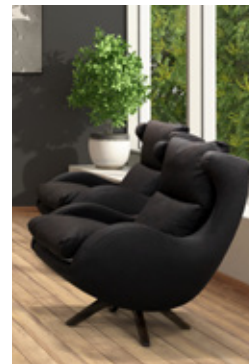

Ece

Sofa Set Dimensions

Triple	W: 880cm	D: 100cm	H: 48cm
Single	W: 90cm	D: 70cm	H: 85cm