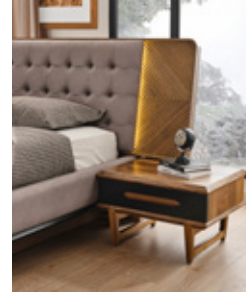

Bedroom Set Dimensions

Wardrobe	W: 258cm	D: 66cm	H: 219cm
Bed Frame	W: 239cm	D: 229cm	H: 113cm
Dresser	W: 130cm	D: 48cm	H: 80cm
Dresser Mirror	W: 80cm	D: 5cm	H: 80cm
Nightstand	W: 65cm	D: 43cm	H: 48cm