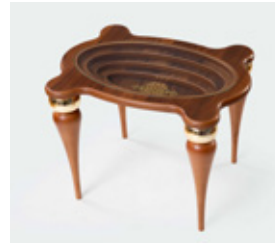

Parga / Offices

Dimensions

Desk	W: 220cm	D: 90cm	H: 75cm
Etagere	W: 100cm	D: 50cm	H: 75cm
Coffee Table	W: 80cm	D: 60cm	H: 45cm
Cabinet	W: 200cm	D: 41cm	H: 82cm

Carpets

Carpets

Coffee Tables

Coffee Tables

Accessory