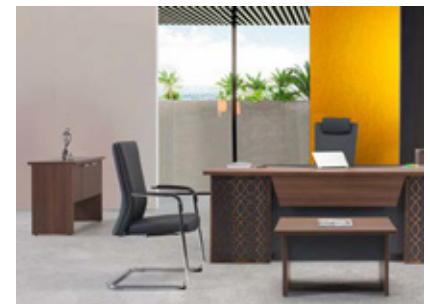

Parga / Offices

Dimensions

Desk	W: 220cm	D: 90cm	H: 75cm
Etagere	W: 100cm	D: 50cm	H: 75cm
Coffee Table	W: 80cm	D: 60cm	H: 45cm
Cabinet	W: 200cm	D: 41cm	H: 82cm