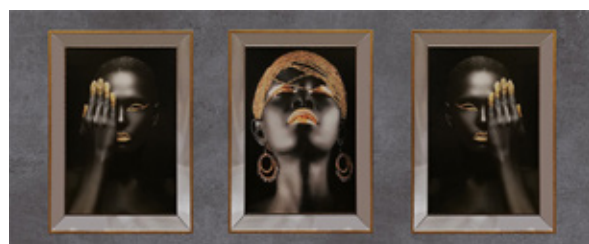

Parga / Offices

Dimensions

Desk	W: 220cm	D: 90cm	H: 75cm
Etagere	W: 100cm	D: 50cm	H: 75cm
Coffee Table	W: 80cm	D: 60cm	H: 45cm
Cabinet	W: 200cm	D: 41cm	H: 82cm

Carpets

Carpets

Coffee Tables

Coffee Tables

Accessory