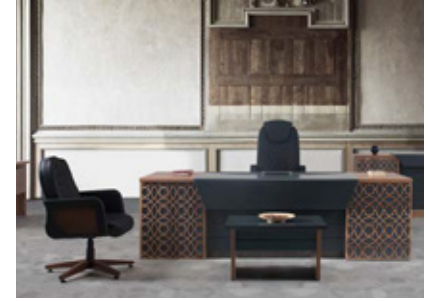

Royal / Offices

Dimensions

Desk	W: 250cm	D: 90cm	H: 75cm
Etagere	W: 100cm	D: 50cm	H: 75cm
Coffee Table	W: 80cm	D: 60cm	H: 45cm
Cabinet	W: 244cm	D: 41cm	H: 86cm

Mustang / Offices