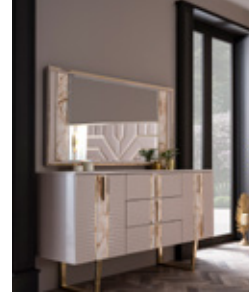

Valentino

Bedroom Set Dimensions

Wardrobe	W: 270cm	D: 67cm	H: 230cm
Bed Frame	W: 172cm	D: 207,8cm	H: 40cm
Nightstand	W: 68,4cm	D: 48cm	H: cm
Dresser	W: 163,3cm	D: 48cm	H: 63,4cm
Dresser Mirror	W: 148,3cm	D: 3cm	H: 75,8cm