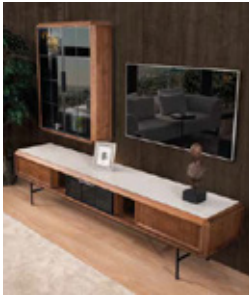

Dining Room Dimensions

Console	W: 220cm	D: 50cm	H: 82cm
Table	W: 205cm	D: 92cm	H: 78cm
Chair	W: 43cm	D: 45cm	H: 90cm

Dining Room Dimensions

Wall Unit	W: 240cm	D: 50cm	H: 70cm
Coffee Table	W: cm	D: cm	H: cm
Ottoman	W: 50cm	D: 39cm	H: 42cm

Sofa Set Dimensions

Triple	W: 240cm	D: 98cm	H: 42cm
Single	W: 100cm	D: 98cm	H: 42cm